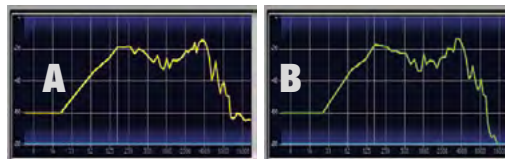

REVESTIMENTO OPTIWEB UMA NOVA ERA NA TECNOLOGIA DE CORDAS PARA GUITARRA

Tanto músicos que utilizam cordas revestidas quanto os que usam não revestidas confirmaram que as cordas revestidas OPTIWEB possuem o mesmo timbre das cordas não revestidas. Faça você mesmo nosso teste e compare as cordas revestidas OPTIWEB com cordas não revestidas. elixirstings.com/experience